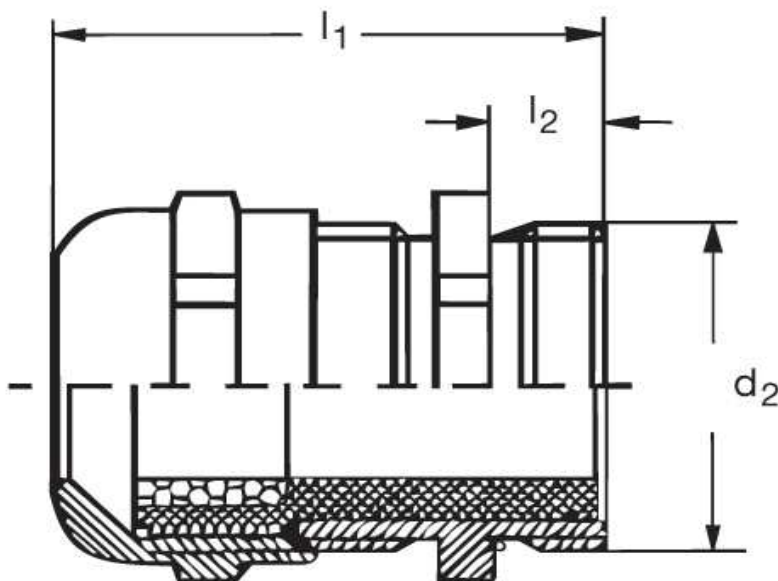

Kabelverschraubung GM 60 EMV

Katalogseite: 9.10

Art.Nr.	Werkstoff	Nenngröße		Kabel Ø
GM 860361	Mes. vern.	PG 36 L	10	22 - 32
	d1	l1	l2	
in mm:	47,0	15,0	35,00	