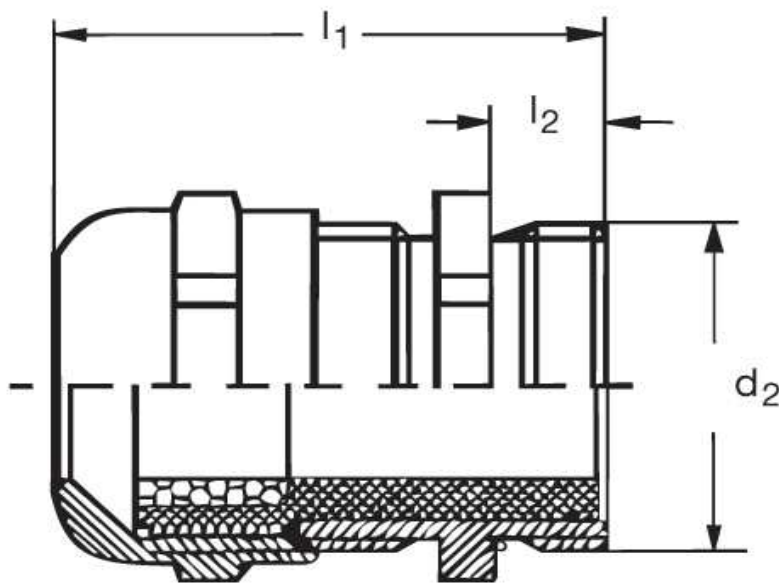

Kabelverschraubung GM 60 EMV

Katalogseite: 9.10

Art.Nr.	Werkstoff	Nenngröße		Kabel Ø
GM 860360	Mes. vern.	PG 36 N	10	22 - 32
	d1	l1	l2	
in mm:	47,0	8,0	35,00	