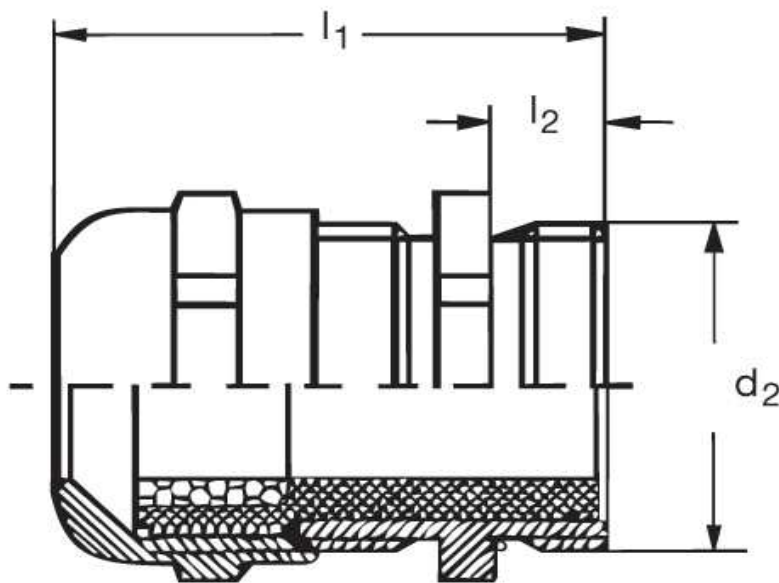

Kabelverschraubung GM 60 EMV

Katalogseite: 9.10

Art.Nr.	Werkstoff	Nenngröße		Kabel Ø
GM 860291	Mes. vern.	PG 29 L	20	18 - 25
	d1	l1	l2	
in mm:	37,0	12,0	29,00	