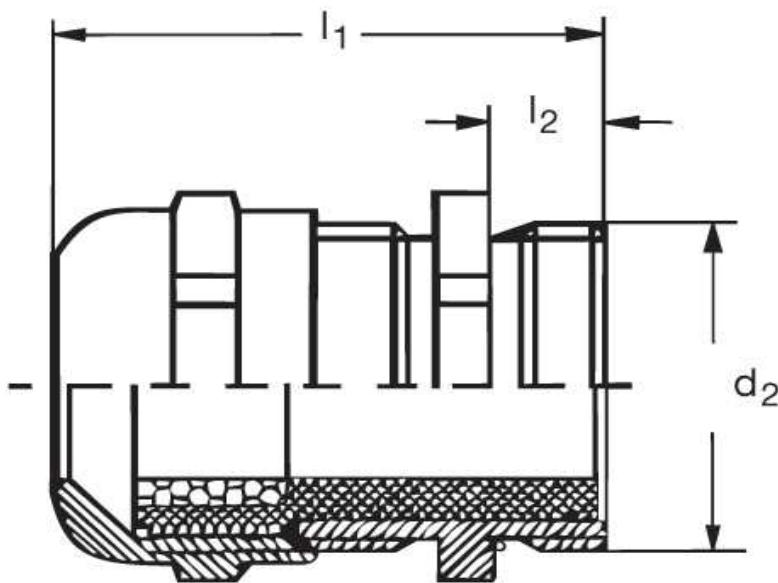

Kabelverschraubung GM 60 EMV

Katalogseite: 9.10

Art.Nr.	Werkstoff	Nenngröße		Kabel Ø
GM 860290	Mes. vern.	PG 29 N	20	18 - 25
	d1	l1	l2	
in mm:	37,0	8,0	29,00	