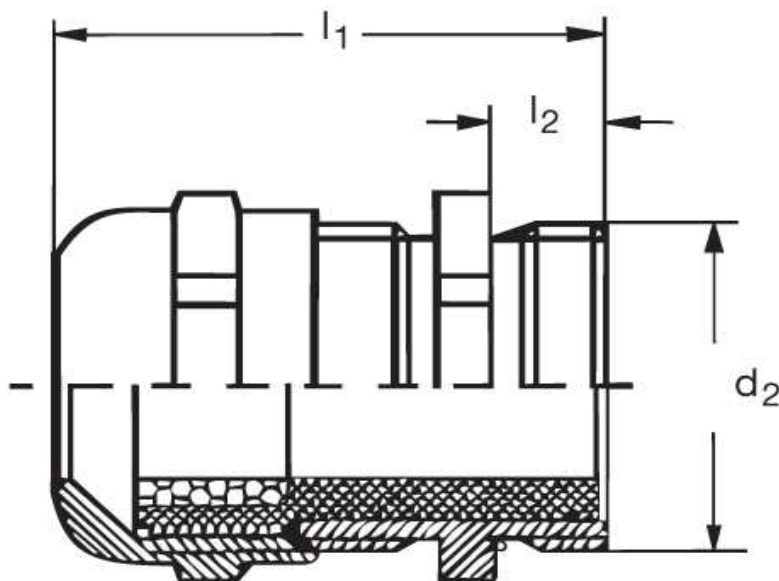

**Kabelverschraubung GM 60 EMV**

Katalogseite: 9.10

Art.Nr.	Werkstoff	Nenngröße		Kabel Ø
GM 860211	Mes. vern.	PG 21 L	25	13 - 18
	d1	l1	l2	
in mm:	28,3	12,0	25,00	