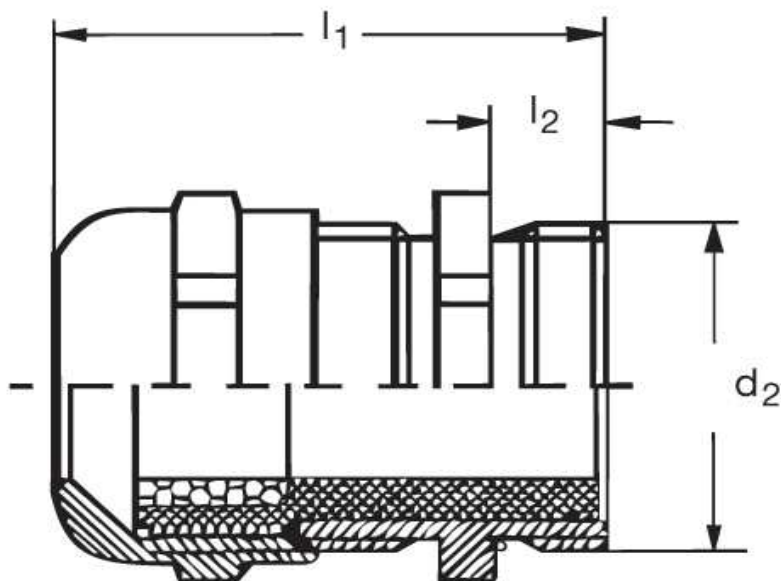

Kabelverschraubung GM 60 EMV

Katalogseite: 9.10

Art.Nr.	Werkstoff	Nenngröße		Kabel Ø
GM 860210	Mes. vern.	PG 21 N	25	13 - 18
	d1	l1	l2	
in mm:	28,3	7,0	25,00	