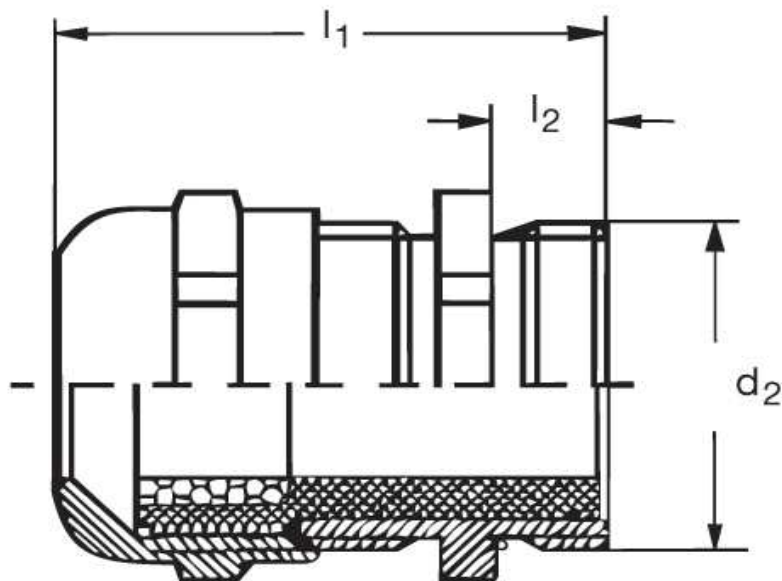

Eisenacher
elektroTECHNIK GmbH

Kabel-Anschluss- und Verbindungstechnik

**Kabelverschraubung
GM 40 Eex e II**

Katalogseite: 9.09

Art.Nr.	Werkstoff	Nenngröße		Kabel Ø
GM 842251	Mes. vern.	NPT 3/4 L	50	13 - 18
	d1	l1	l2	
in mm:	25,9	13,0	25,00	