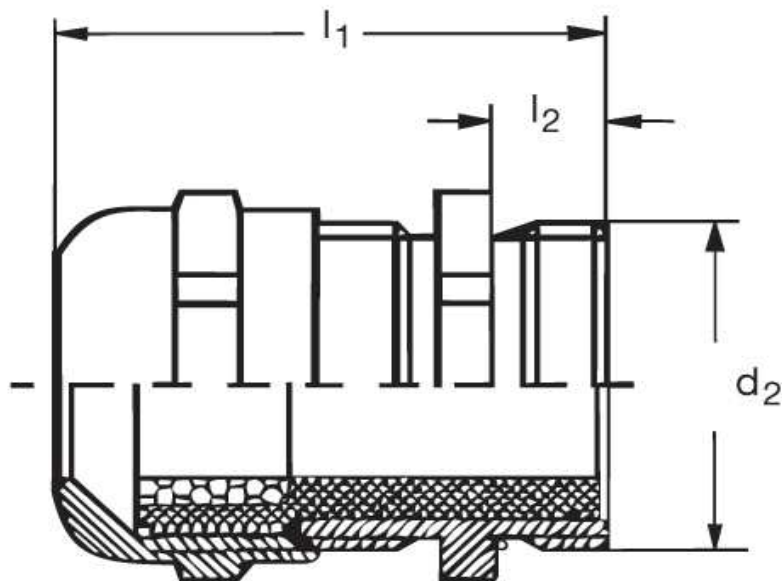

Eisenacher
elektroTECHNIK GmbH

Kabel-Anschluss- und Verbindungstechnik

**Kabelverschraubung
GM 40 Eex e II**

Katalogseite: 9.09

Art.Nr.	Werkstoff	Nenngröße		Kabel Ø
GM 842200	Mes. vern.	NPT 1/2 N	50	5 - 9
	d1	l1	l2	
in mm:	20,7	13,0	22,00	