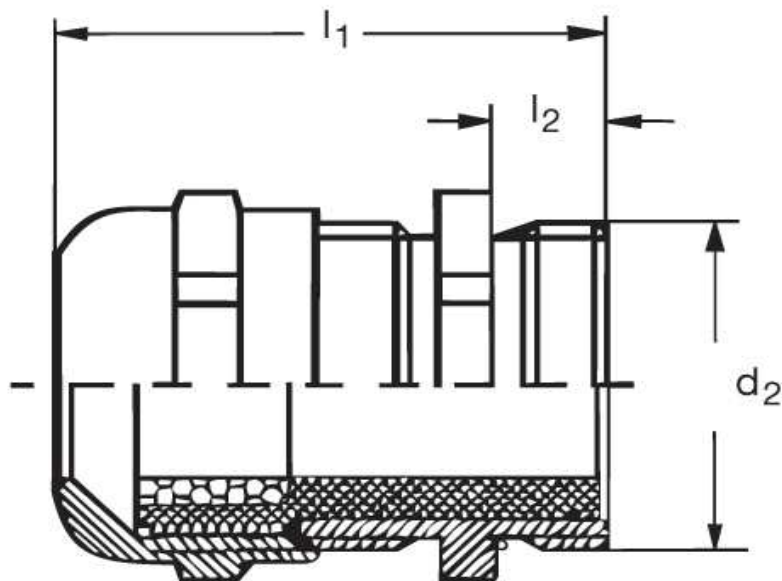

Eisenacher
elektroTECHNIK GmbH

Kabel-Anschluss- und Verbindungstechnik

**Kabelverschraubung
GM 40 Eex e II**

Katalogseite: 9.09

Art.Nr.	Werkstoff	Nenngröße		Kabel Ø
GM 841401	Mes. vern.	M 40 x 1,5 L	10	22 - 32
	d1	l1	l2	
in mm:	40,0	8,0	35,00	