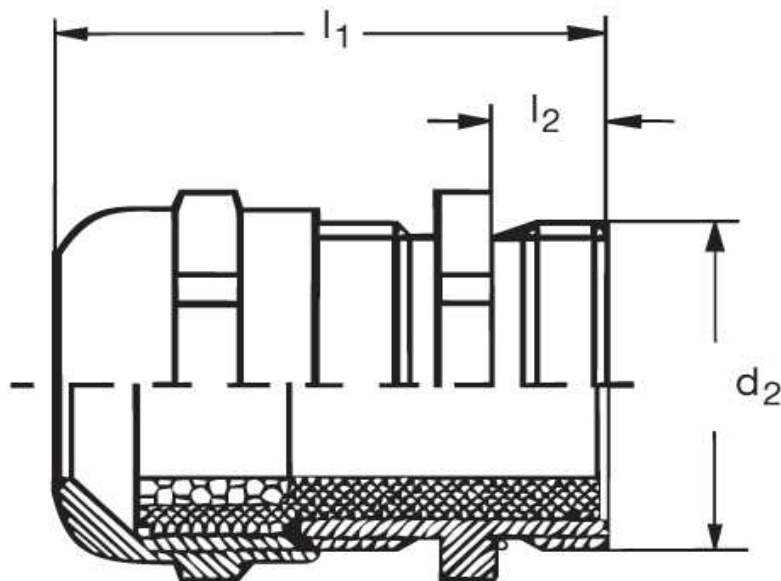

Eisenacher
elektroTECHNIK GmbH

Kabel-Anschluss- und Verbindungstechnik

**Kabelverschraubung
GM 40 Eex e II**

Katalogseite: 9.09

Art.Nr.	Werkstoff	Nenngröße		Kabel Ø
GM 841321	Mes. vern.	M 32 x 1,5 L	25	18 - 25
	d1	l1	l2	
in mm:	32,0	8,0	29,00	