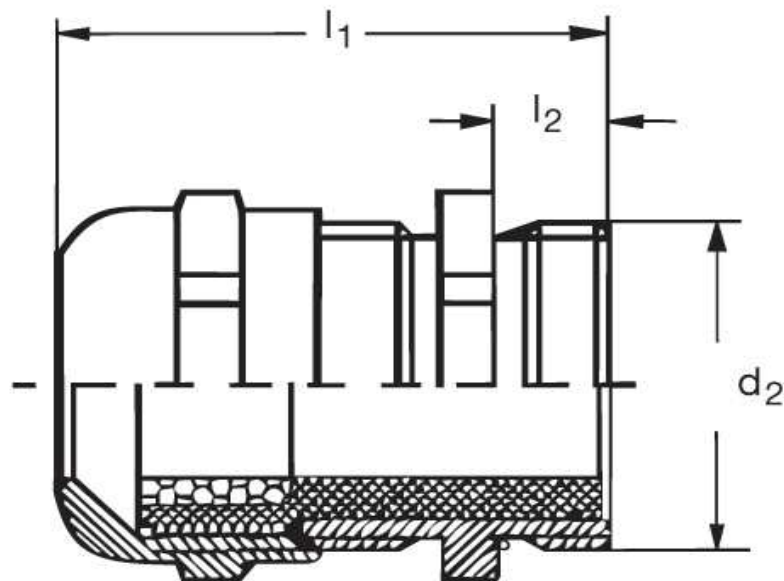

Eisenacher
elektroTECHNIK GmbH

Kabel-Anschluss- und Verbindungstechnik

**Kabelverschraubung
GM 40 Eex e II**

Katalogseite: 9.09

Art.Nr.	Werkstoff	Nenngröße		Kabel Ø
GM 841250	Mess. vern.	M 25 x 1,5 N	50	9 - 16
	d1	l1	l2	
in mm:	25,0	7,0	25,00	