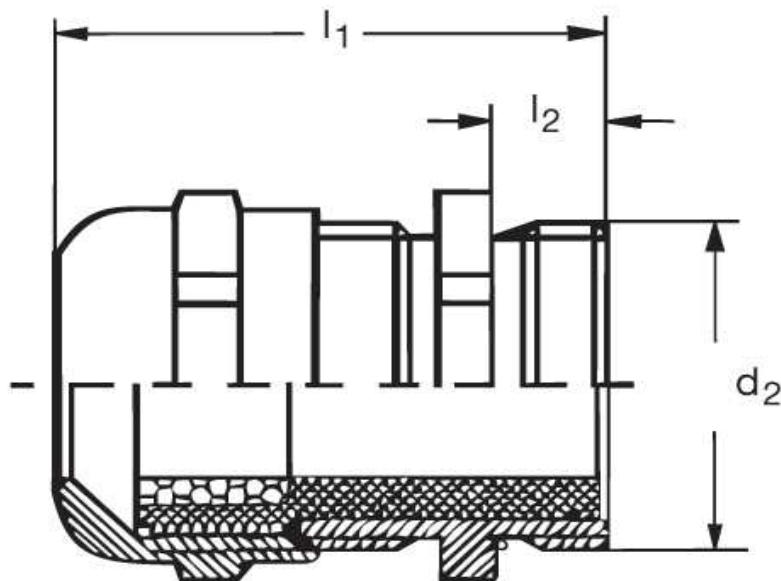

Eisenacher
elektroTECHNIK GmbH

Kabel-Anschluss- und Verbindungstechnik

**Kabelverschraubung
GM 40 Eex e II**

Katalogseite: 9.09

Art.Nr.	Werkstoff	Nenngröße		Kabel Ø
GM 841250.D	blank	M 25 x 1,5 L	50	13,5 - 2
	d1	l1	l2	
in mm:	25,0	7,0	25,00	