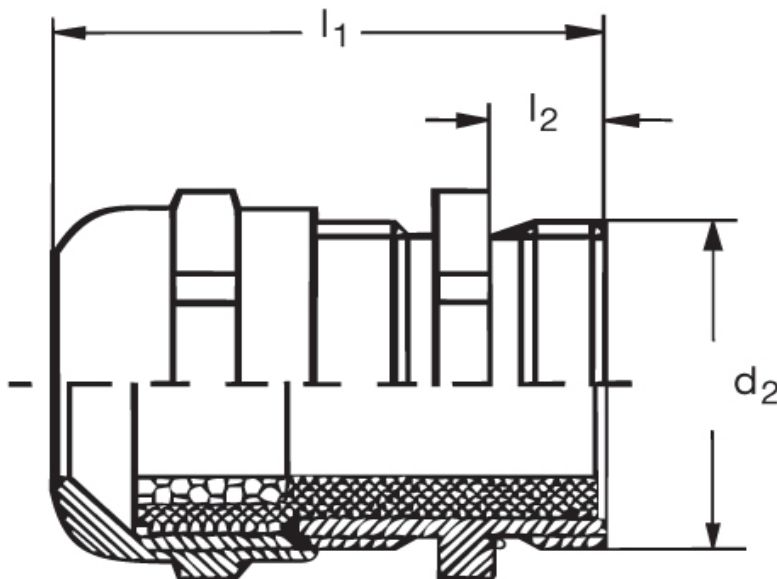

Eisenacher
elektroTECHNIK GmbH

Kabel-Anschluss- und Verbindungstechnik

**Kabelverschraubung
GM 40 Eex e II**

Art.Nr.	Werkstoff	Nenngröße		Kabel Ø
GM841201	Ms. vern.	M 20 x 1,5 L	100	9 - 13
	d2	l1	l2	SW
in mm:	20,0	37,0	10,0	22