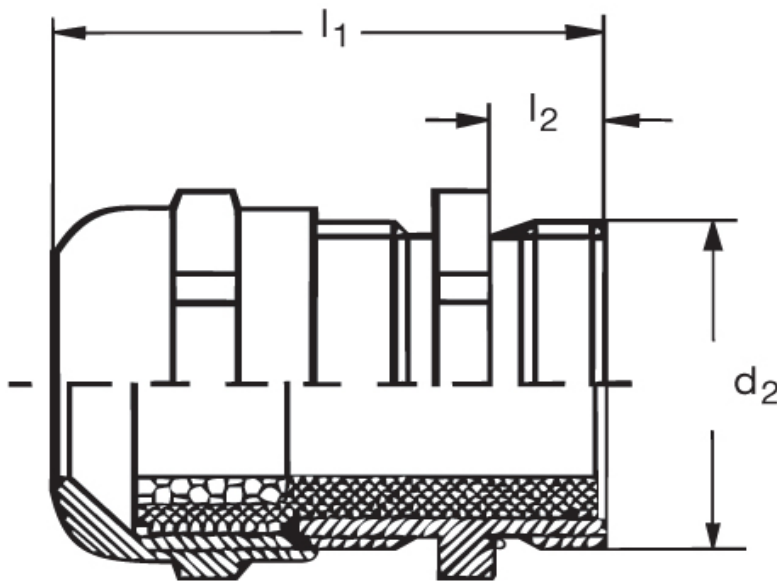

**Eisenacher**  
elektroTECHNIK GmbH

**Kabel-Anschluss- und Verbindungstechnik**

**Kabelverschraubung  
GM 40 Eex e II**

Art.Nr.	Werkstoff	Nenngröße		Kabel Ø
GM841200	Ms. vern.	M 20 x 1,5 N	100	9 - 13
	d2	l1	l2	SW
in mm:	20,0	33,0	6,0	22