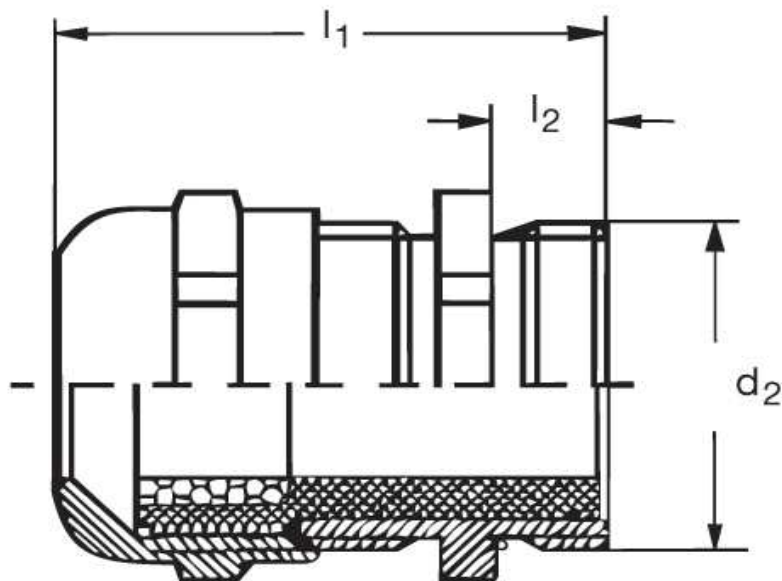

Eisenacher
elektroTECHNIK GmbH

Kabel-Anschluss- und Verbindungstechnik

**Kabelverschraubung
GM 40 Eex e II**

Katalogseite: 9.08

Art.Nr.	Werkstoff	Nenngröße		Kabel Ø
GM 840161	Mess. vern.	PG 16 L	50	10 - 14
	d1	l1	l2	
in mm:	22,5	10,0	23,00	