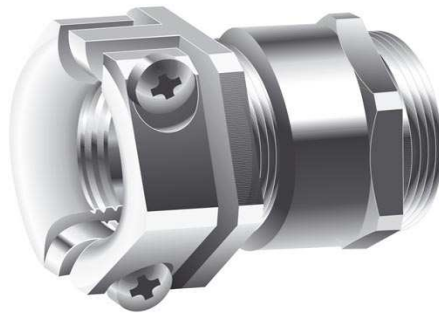

Eisenacher
elektroTECHNIK GmbH

Kabel-Anschluss- und Verbindungstechnik

Kabelverschraubung GM 30

Katalogseite: 9.06

Art.Nr.	Werkstoff	Nenngröße		Kabel Ø
GM 830360	Mess. vern.	PG 36	10	24 - 36
	d1	l1	l2	
in mm:	47,0	9,0	41,00	