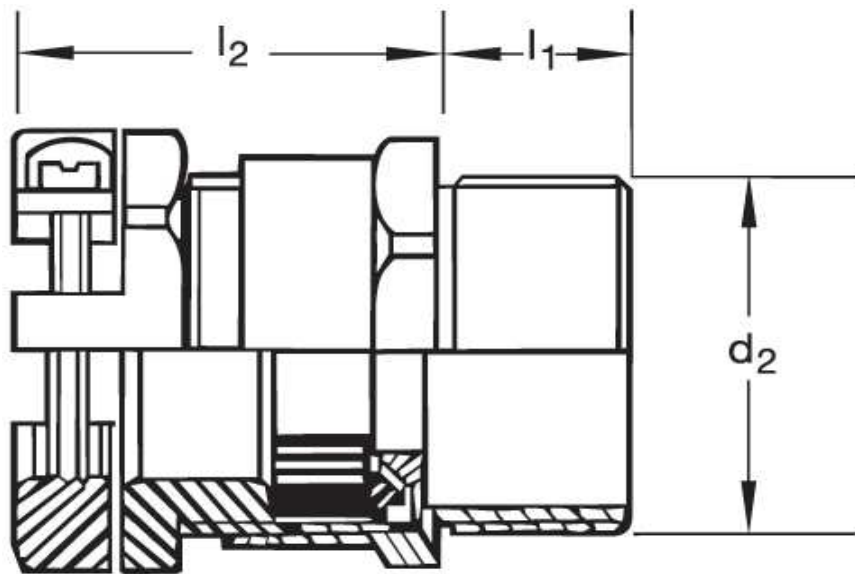

Eisenacher
elektroTECHNIK GmbH

Kabel-Anschluss- und Verbindungstechnik

Kabelverschraubung GM 30

Katalogseite: 9.06

Art.Nr.	Werkstoff	Nenngröße		Kabel Ø
GM 830360	Mess. vern.	PG 36	10	24 - 36
	d1	l1	l2	
in mm:	47,0	9,0	41,00	