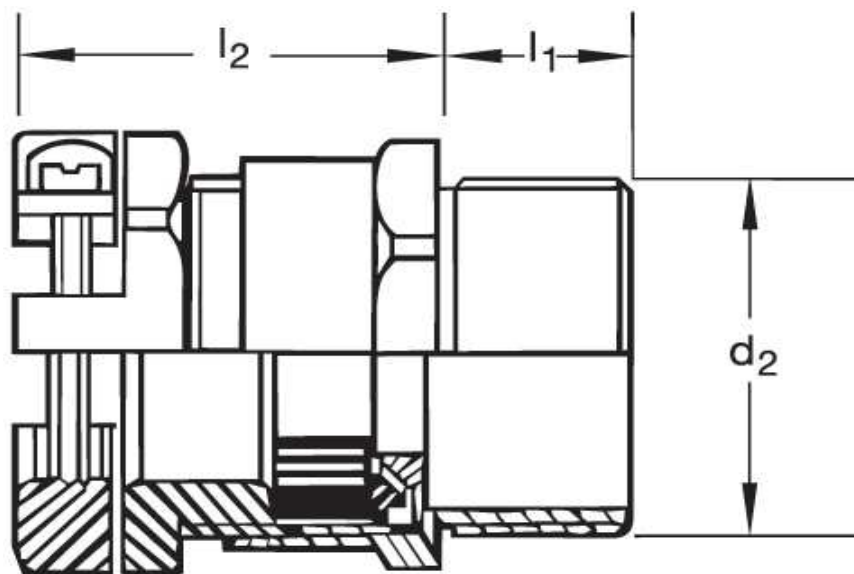

Eisenacher
elektroTECHNIK GmbH

Kabel-Anschluss- und Verbindungstechnik

Kabelverschraubung GM 30

Katalogseite: 9.06

Art.Nr.	Werkstoff	Nenngröße		Kabel Ø
GM 830290	Mess. vern.	PG 29	25	18 - 30
	d1	l1	l2	
in mm:	37,0	8,0	36,00	