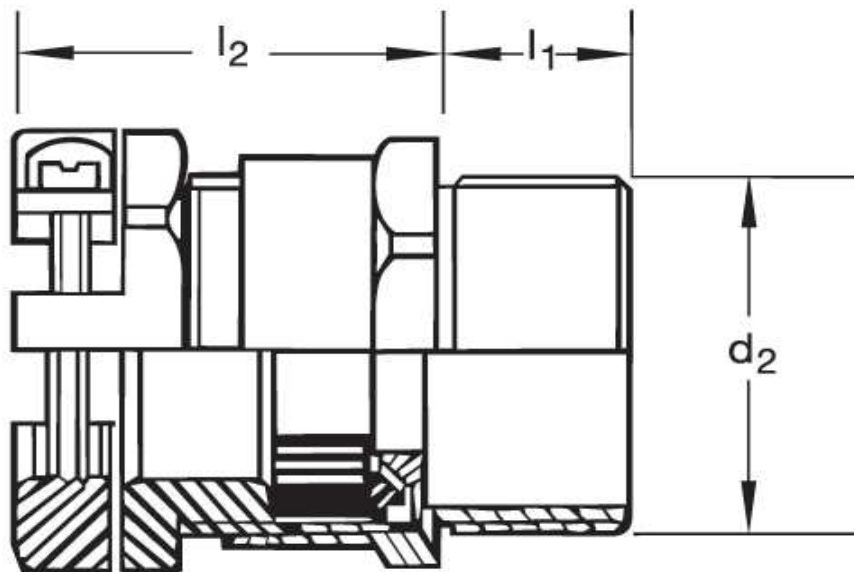

Eisenacher
elektroTECHNIK GmbH

Kabel-Anschluss- und Verbindungstechnik

Kabelverschraubung GM 30

Katalogseite: 9.06

Art.Nr.	Werkstoff	Nenngröße		Kabel Ø
GM 830210	Mess. vern.	PG 21	50	12 - 22
	d1	l1	l2	
in mm:	28,3	7,0	33,00	