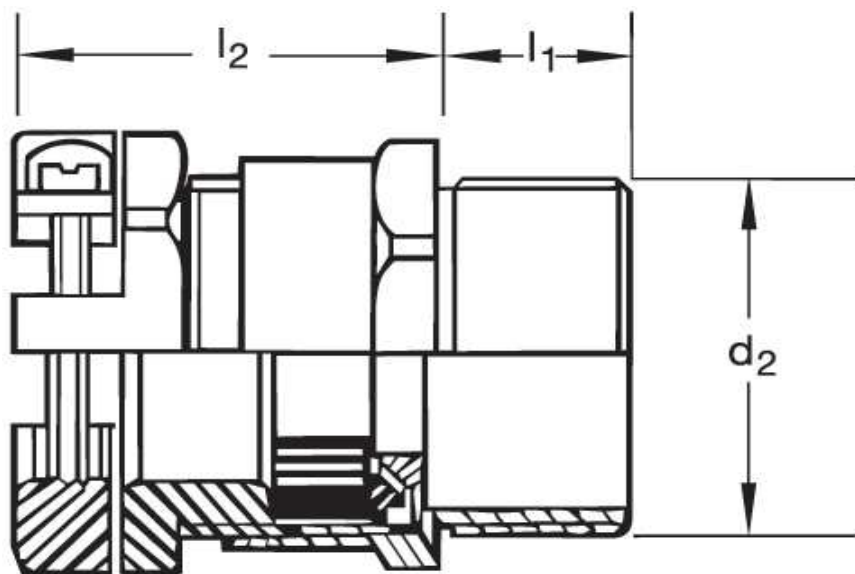

Eisenacher
elektroTECHNIK GmbH

Kabel-Anschluss- und Verbindungstechnik

Kabelverschraubung GM 30

Katalogseite: 9.06

Art.Nr.	Werkstoff	Nenngröße		Kabel Ø
GM 830110	Mess. vern.	PG 11,0	50	7,5 - 11,5
	d1	l1	l2	
in mm:	18,6	6,0	26,00	