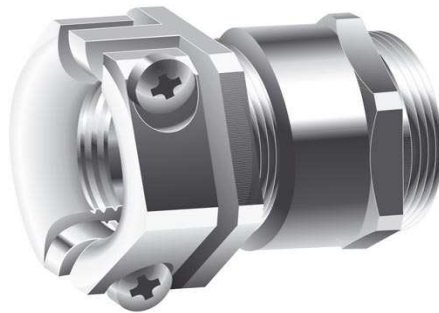

Eisenacher
elektroTECHNIK GmbH

Kabel-Anschluss- und Verbindungstechnik

Kabelverschraubung GM 30

Katalogseite: 9.06

Art.Nr.	Werkstoff	Nenngröße		Kabel Ø
GM 830110	Mess. vern.	PG 11,0	50	7,5 - 11,5
	d1	l1	l2	
in mm:	18,6	6,0	26,00	