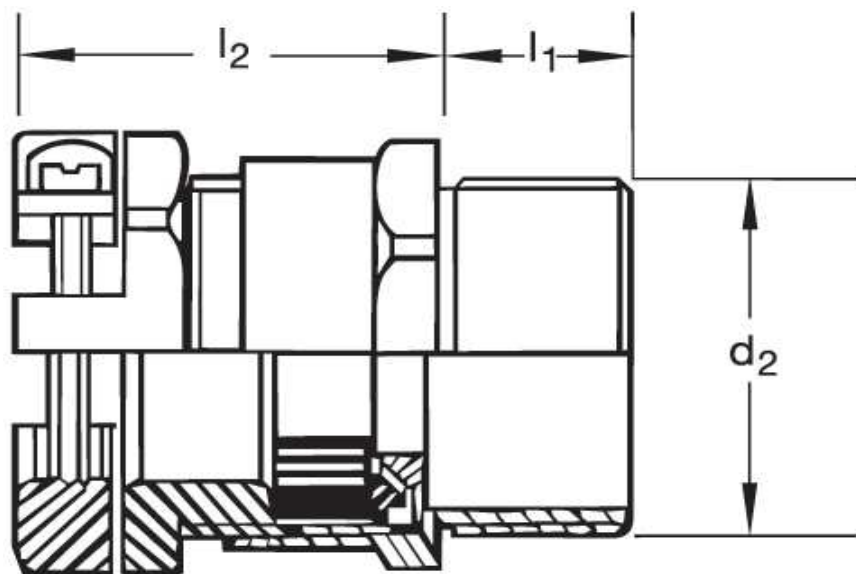

Eisenacher
elektroTECHNIK GmbH

Kabel-Anschluss- und Verbindungstechnik

Kabelverschraubung GM 30

Katalogseite: 9.06

Art.Nr.	Werkstoff	Nenngröße		Kabel Ø
GM 830090	Mess. vern.	PG 9,0	50	6,5 - 10
	d1	l1	l2	
in mm:	15,2	6,0	25,00	