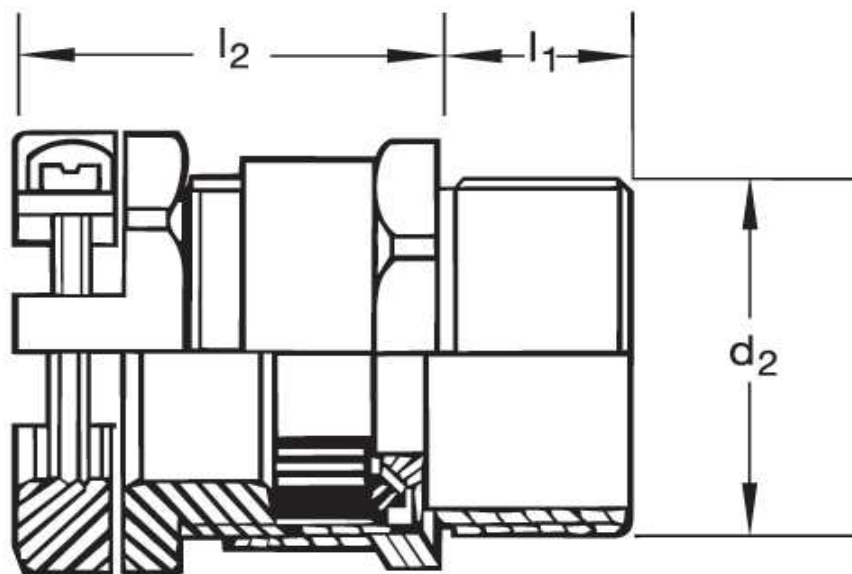

Kabelverschraubung GM 30

Katalogseite: 9.06

Art.Nr.	Werkstoff	Nenngröße		Kabel Ø
GM 8300251	Mess. vern.	M 25 / PG 21	50	12 - 18,5
	d1	l1	l2	
in mm:	25,0	7,0	33,00	