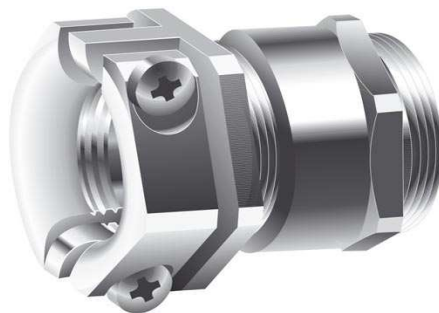

Kabelverschraubung GM 30

Katalogseite: 9.06

Art.Nr.	Werkstoff	Nenngröße		Kabel Ø
GM 8300251	Mess. vern.	M 25 / PG 21	50	12 - 18,5
	d1	l1	l2	
in mm:	25,0	7,0	33,00	