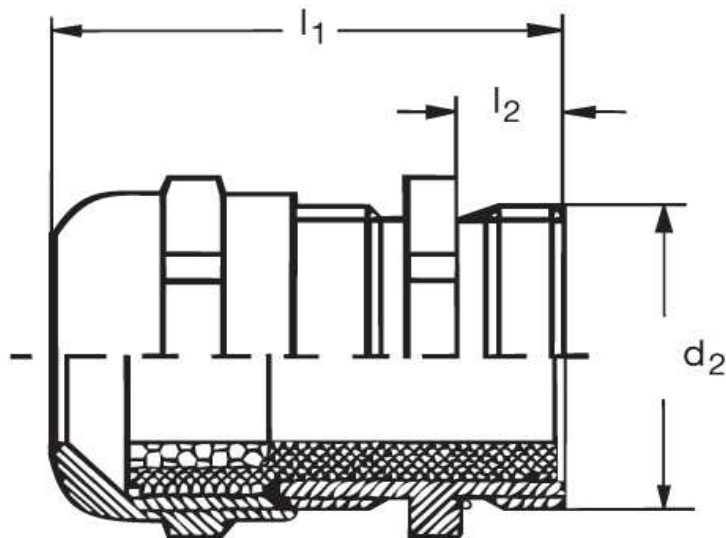

Kabelverschraubung GM 20

Katalogseite: 9.05

| Art.Nr. | Werkstoff | Nenngröße |  | Kabel Ø |
|-----------|-------------|-----------|--|---------|
| GM 823053 | Mess. vern. | G 2 1/2" | 1 | 53 - 60 |
| | d1 | l1 | l2 | |
| in mm: | 72,7 | 18,0 | 60,00 | |