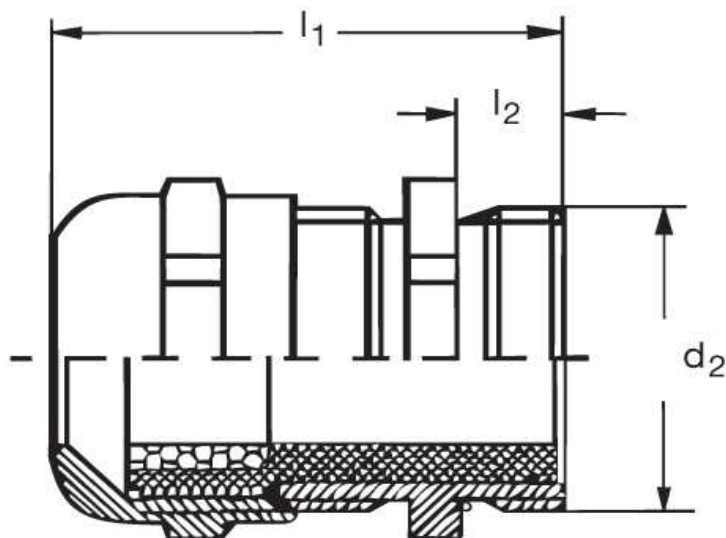

**Kabelverschraubung GM 20**

Katalogseite: 9.05

Art.Nr.	Werkstoff	Nenngröße		Kabel Ø
GM 823048	Mess. vern.	G 2 1/2"	1	48 - 55
	d1	l1	l2	
in mm:	72,7	18,0	60,00	