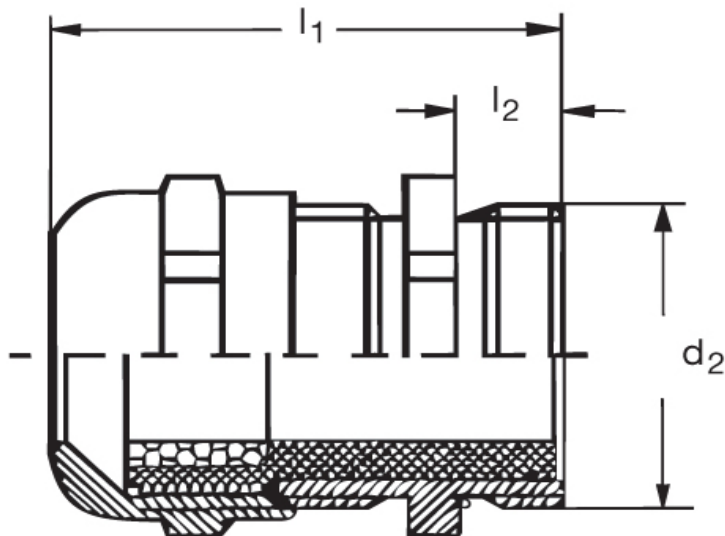

Eisenacher
elektroTECHNIK GmbH

Kabel-Anschluss- und Verbindungstechnik

IP69K
Kabelverschraubung GM 20
M 50 x 1,5

Katalogseite: 9.05

Art.Nr.	Werkstoff	Kabel Ø		
GM 821500	Mess. Vern.	24 - 35,0 mm	5	
	d2	l1	l2	SW
in mm:	50,0	49,5	9,0	55