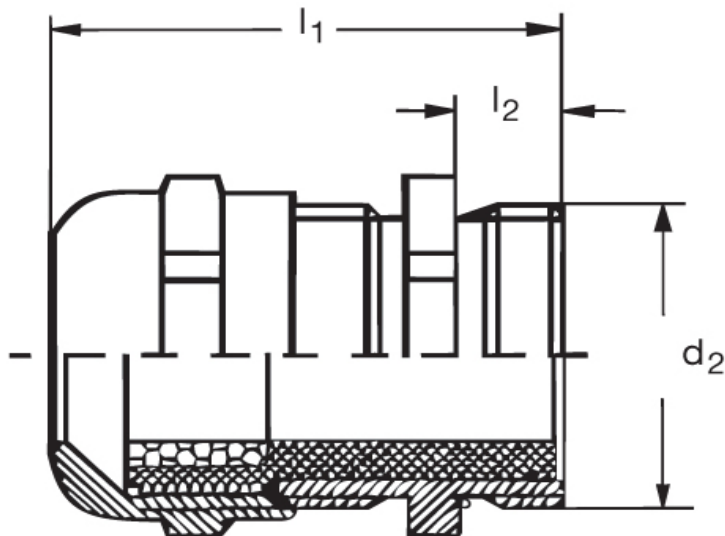

Eisenacher
elektroTECHNIK GmbH

Kabel-Anschluss- und Verbindungstechnik

IP68
Kabelverschraubung GM 20
M 32 x 1,5

Katalogseite: 9.05

Art.Nr.	Werkstoff	Kabel Ø		
GM 821320	Mess. Vern.	14 - 21,0 mm	25	
	d2	l1	l2	SW
in mm:	32,0	38,0	8,0	34