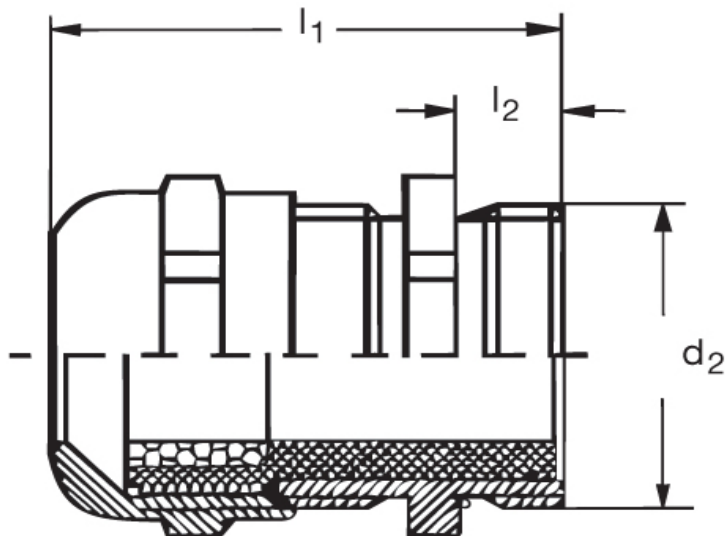

**Eisenacher**  
elektroTECHNIK GmbH

**Kabel-Anschluss- und Verbindungstechnik**

IP69K  
Kabelverschraubung GM 20  
M 16 x 1,5

Katalogseite: 9.05

Art.Nr.	Werkstoff	Kabel Ø		
GM 821160	Mess. Vern.	5 - 9,0 mm	100	
	d2	l1	l2	SW
in mm:	16,0	30,0	5,0	17