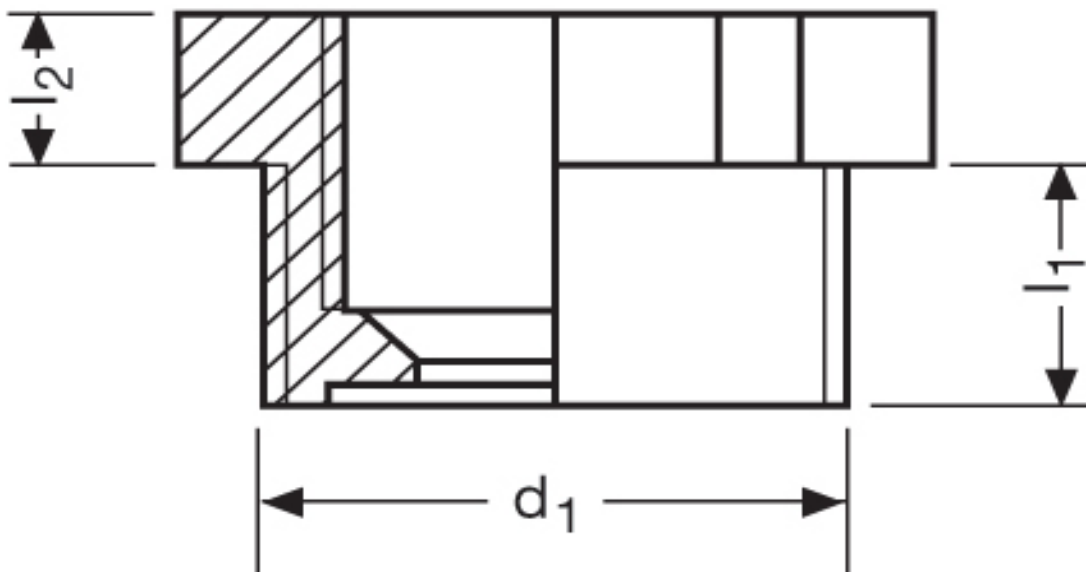

Reduktion G 94

Katalogseite: 9.31

Art.Nr.	Farbe	Material	M außen	M innen	
G 8946325	grau	Polyamid	63	25	25
	l1	l2			
in mm:	18,0	12,0	63,00		