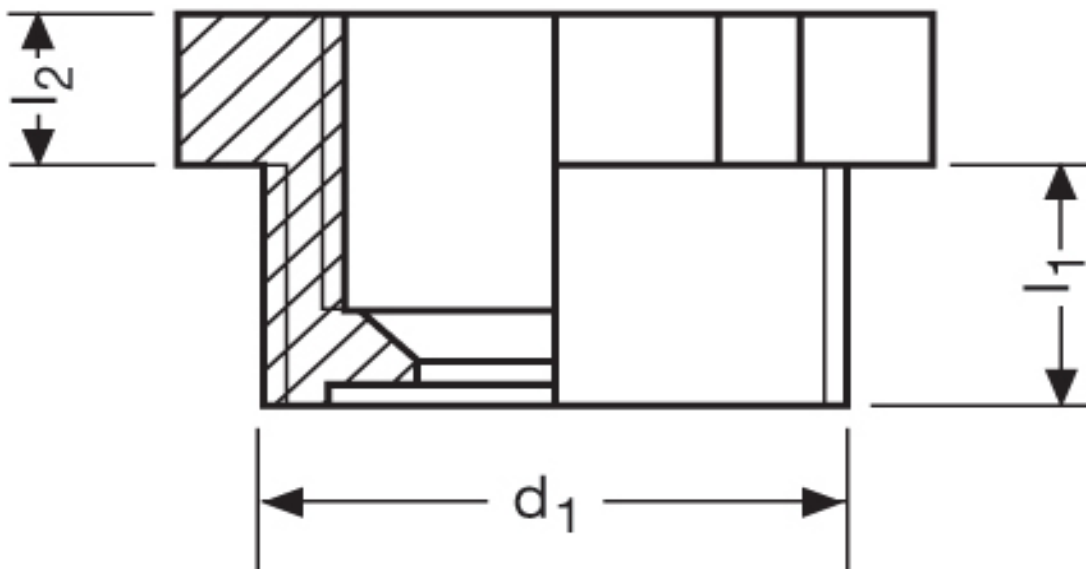

Reduktion G 94

Katalogseite: 9.31

Art.Nr.	Farbe	Material	M außen	M innen	
G 8945040	grau	Polyamid	50	40	25
	l1	l2			
in mm:	18,0	12,0	50,00		