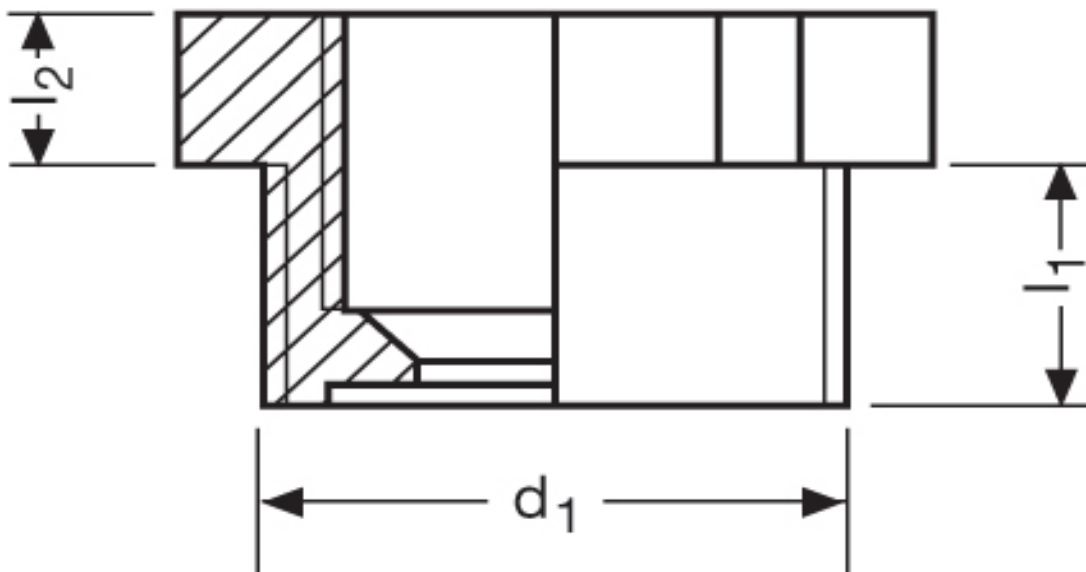

**Reduktion G 94**

Katalogseite: 9.31

Art.Nr.	Farbe	Material	M außen	M innen	
G 8945032	grau	Polyamid	50	32	25
	l1	l2			
in mm:	18,0	12,0	50,00		