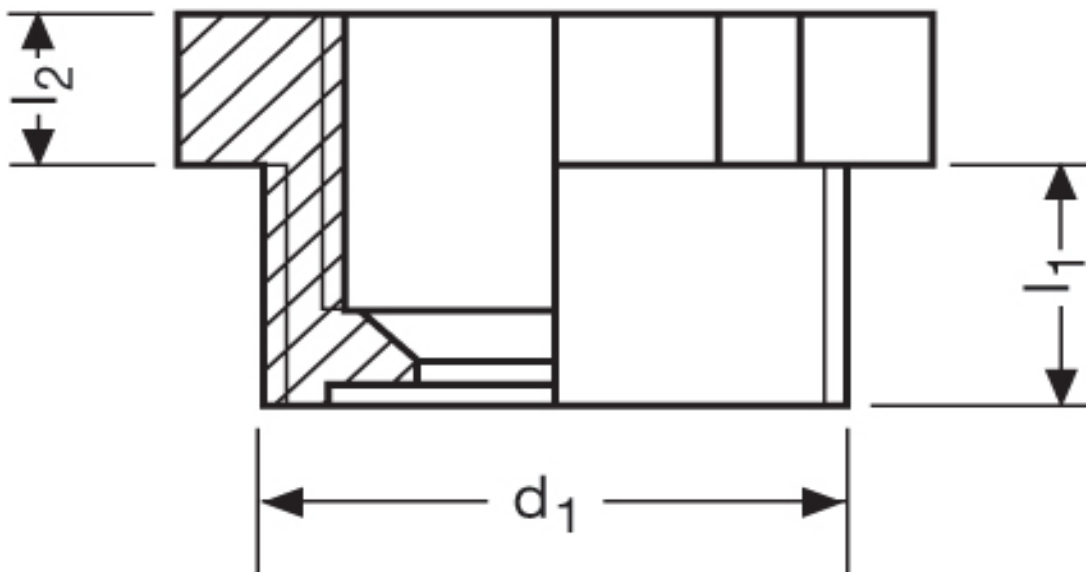

Reduktion G 94

Katalogseite: 9.31

Art.Nr.	Farbe	Material	M außen	M innen	
G 8945025	grau	Polyamid	50	25	25
	l1	l2			
in mm:	18,0	12,0	50,00		