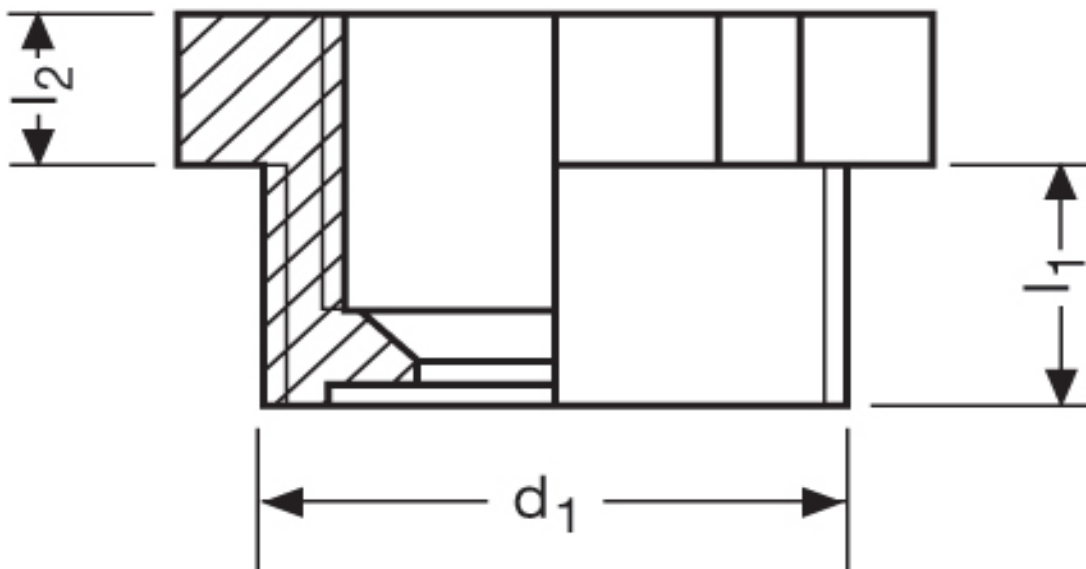

Reduktion G 94

Katalogseite: 9.31

Art.Nr.	Farbe	Material	M außen	M innen	
G 8945020	grau	Polyamid	50	20	25
	l1	l2			
in mm:	18,0	12,0	50,00		