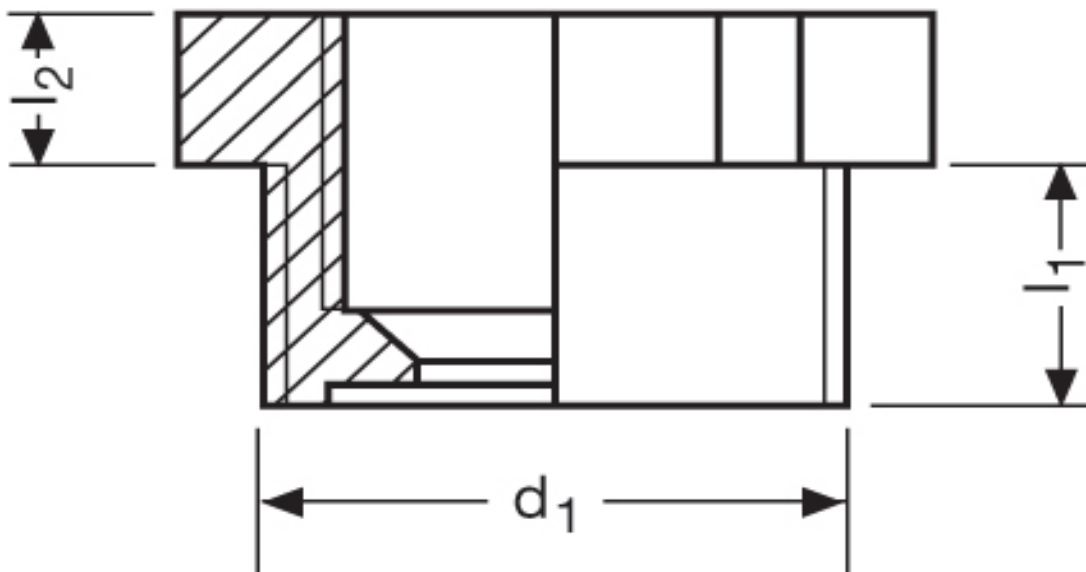

Reduktion G 94

Katalogseite: 9.31

Art.Nr.	Farbe	Material	M außen	M innen	
G 8944032	grau	Polyamid	40	32	50
	l1	l2			
in mm:	16,0	10,0	46,00		