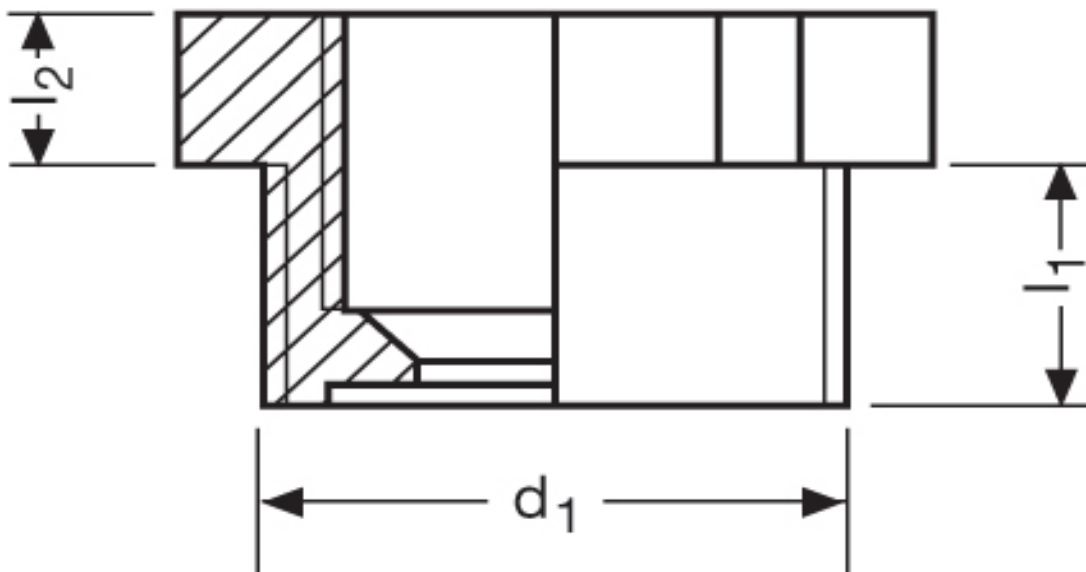

Reduktion G 94

Katalogseite: 9.31

Art.Nr.	Farbe	Material	M außen	M innen	
G 8944025	grau	Polyamid	40	25	50
	l1	l2			
in mm:	16,0	10,0	46,00		