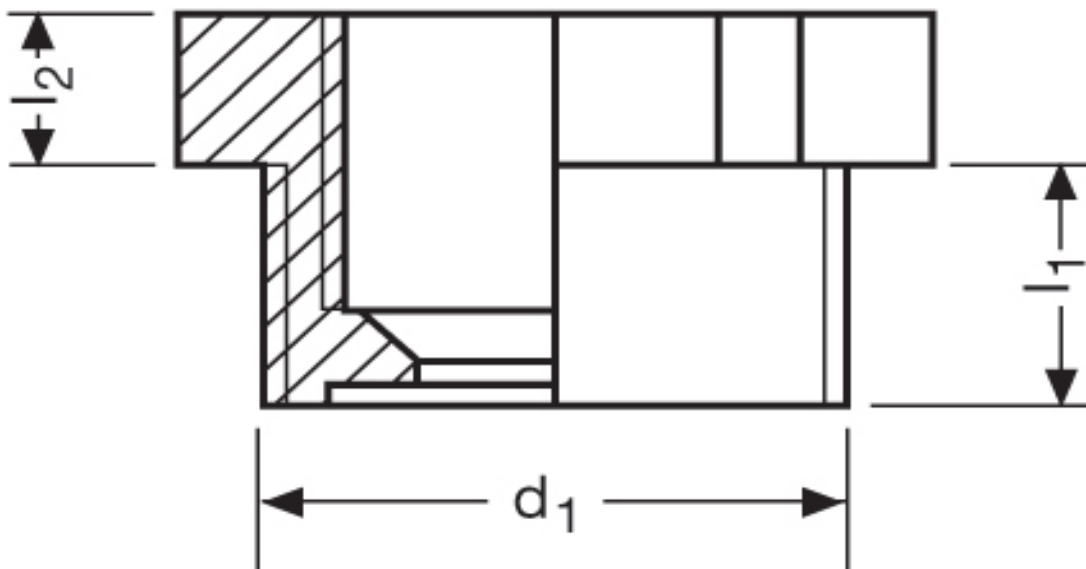

Reduktion G 94

Katalogseite: 9.31

Art.Nr.	Farbe	Material	M außen	M innen	
G 8944020	grau	Polyamid	40	20	50
	l1	l2			
in mm:	16,0	10,0	46,00		