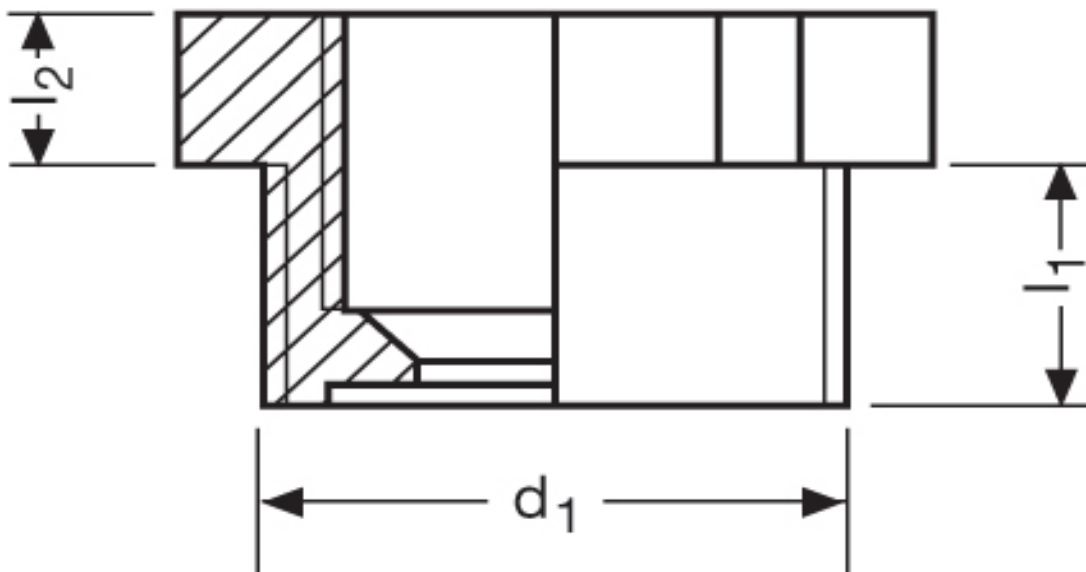

**Reduktion G 94**

Katalogseite: 9.31

Art.Nr.	Farbe	Material	M außen	M innen	
G 8944016	grau	Polyamid	40	16	50
	l1	l2			
in mm:	16,0	10,0	46,00		