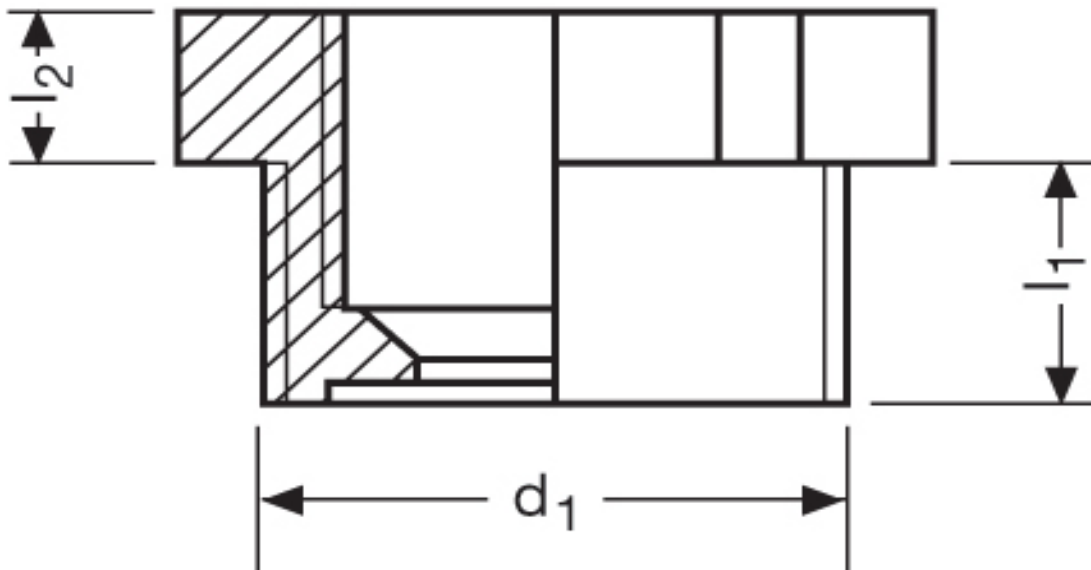

**Reduktion G 94**

Katalogseite: 9.31

Art.Nr.	Farbe	Material	M außen	M innen	
G 8943225	grau	Polyamid	32	25	50
	l1	l2			
in mm:	16,0	10,0	36,00		