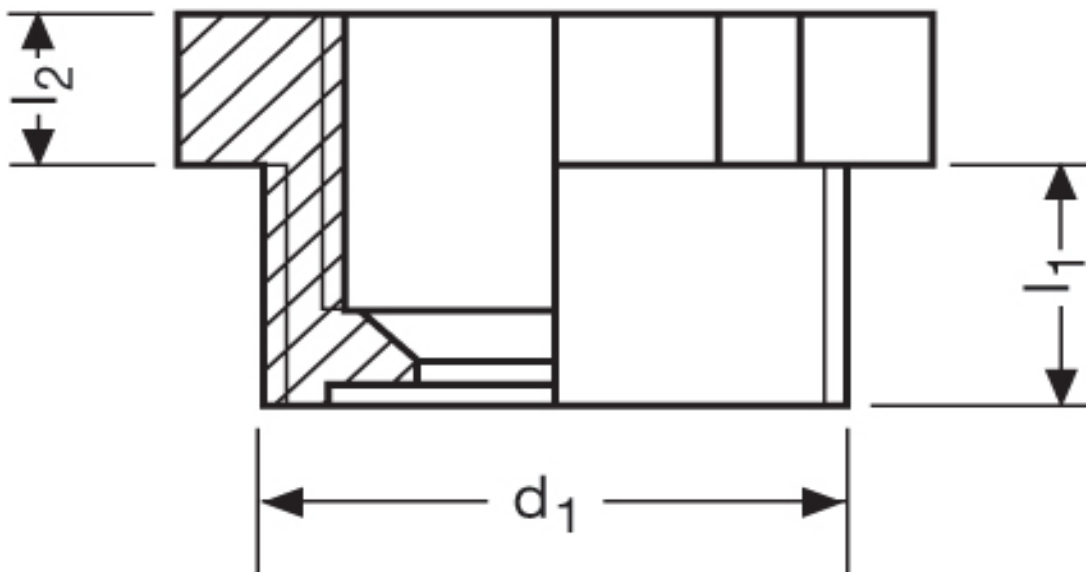

Reduktion G 94

Katalogseite: 9.31

Art.Nr.	Farbe	Material	M außen	M innen	
G 8943216	grau	Polyamid	32	16	50
	l1	l2			
in mm:	16,0	10,0	36,00		