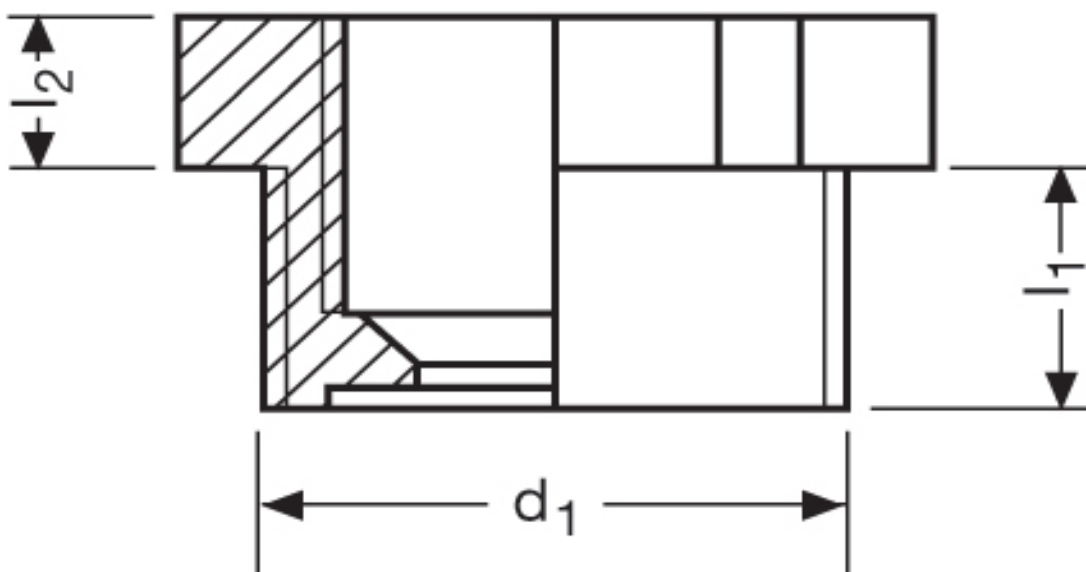

Reduktion G 94

Katalogseite: 9.31

Art.Nr.	Farbe	Material	M außen	M innen	
G 8943212	grau	Polyamid	32	12	50
	l1	l2			
in mm:	16,0	10,0	36,00		