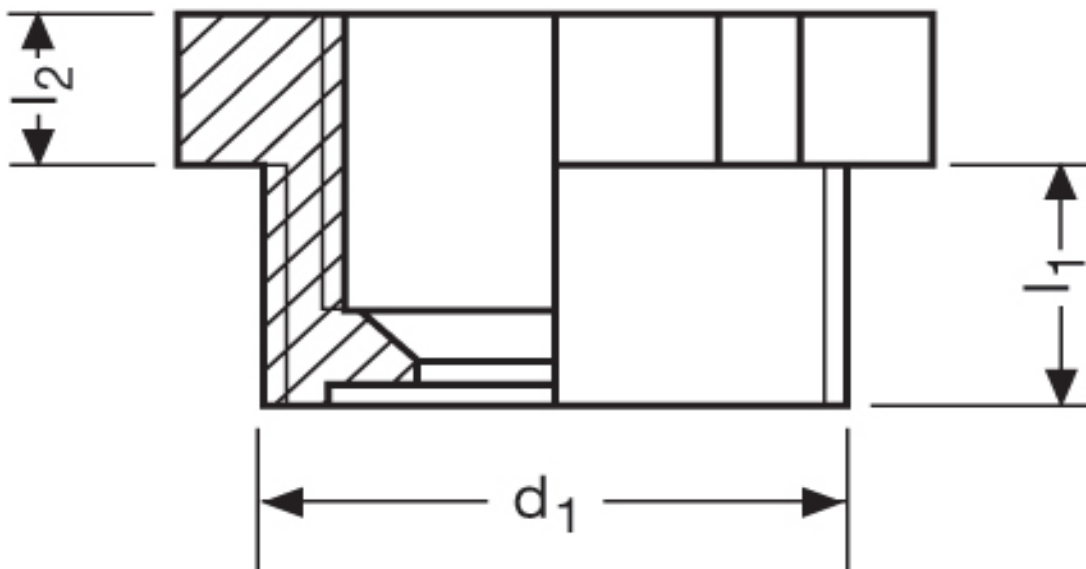

Reduktion G 94

Katalogseite: 9.31

Art.Nr.	Farbe	Material	M außen	M innen	
G 8942520	grau	Polyamid	25	20	100
	l1	l2			
in mm:	14,0	8,0	29,00		