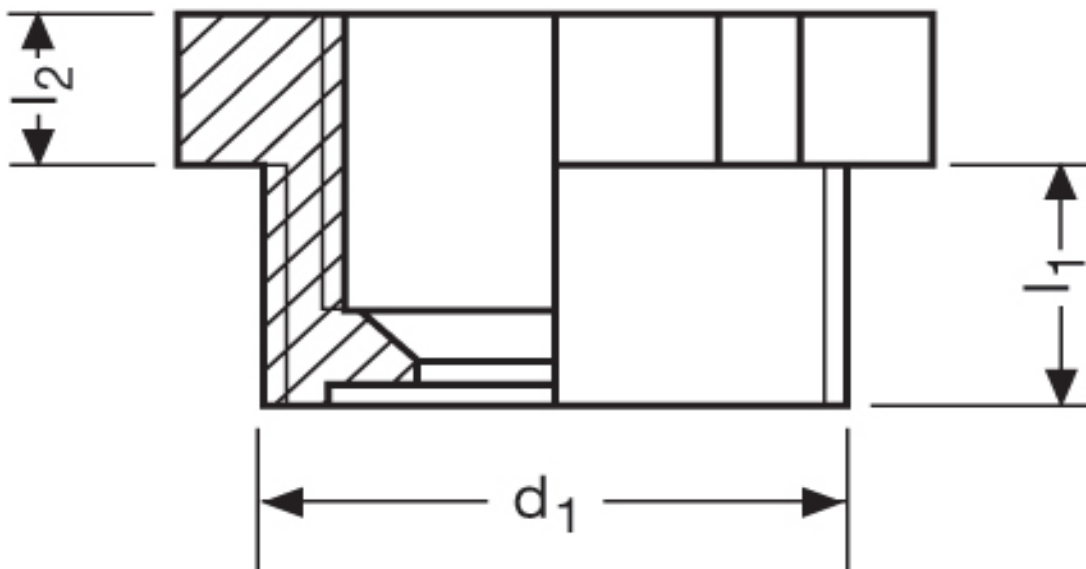

Reduktion G 94

Katalogseite: 9.31

Art.Nr.	Farbe	Material	M außen	M innen	
G 8942516	grau	Polyamid	25	16	100
	l1	l2			
in mm:	14,0	8,0	29,00		