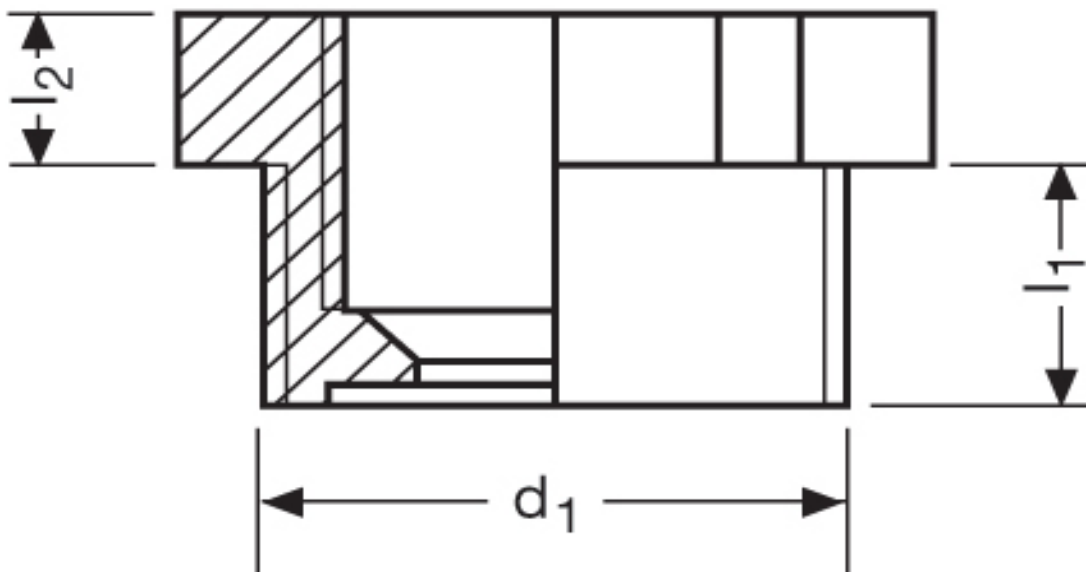

**Reduktion G 94**

Katalogseite: 9.31

Art.Nr.	Farbe	Material	M außen	M innen	
G 8942016	grau	Polyamid	20	16	100
	l1	l2			
in mm:	12,0	8,0	24,00		