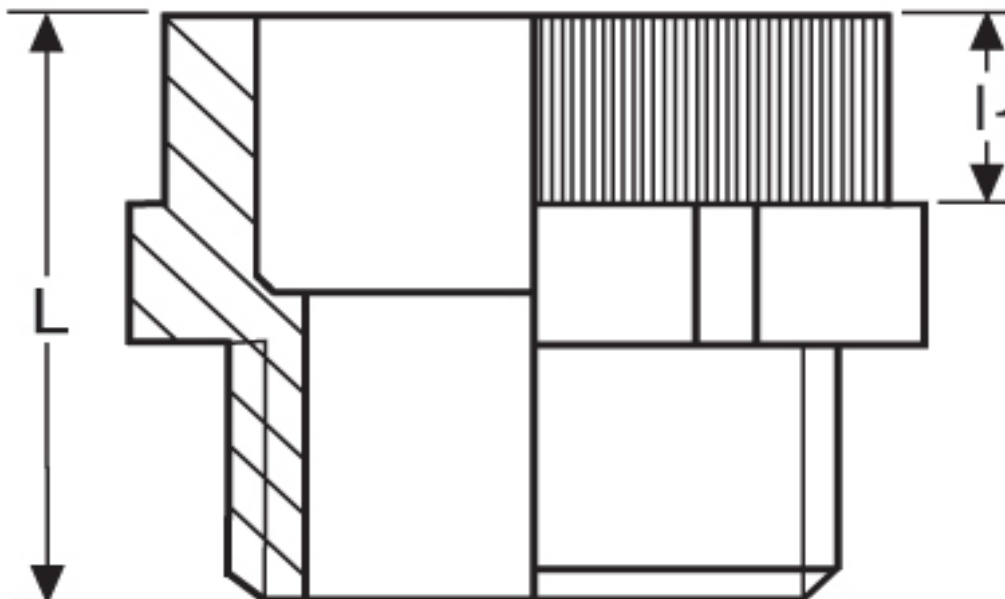

**Erweiterung G 93**

Katalogseite: 9.30

Art.Nr.	Farbe	Material	PG außen	M innen	
G 8931325	grau	Polyamid	13	25	100
	l1	l2			
in mm:	21,5	9,0	30,00		