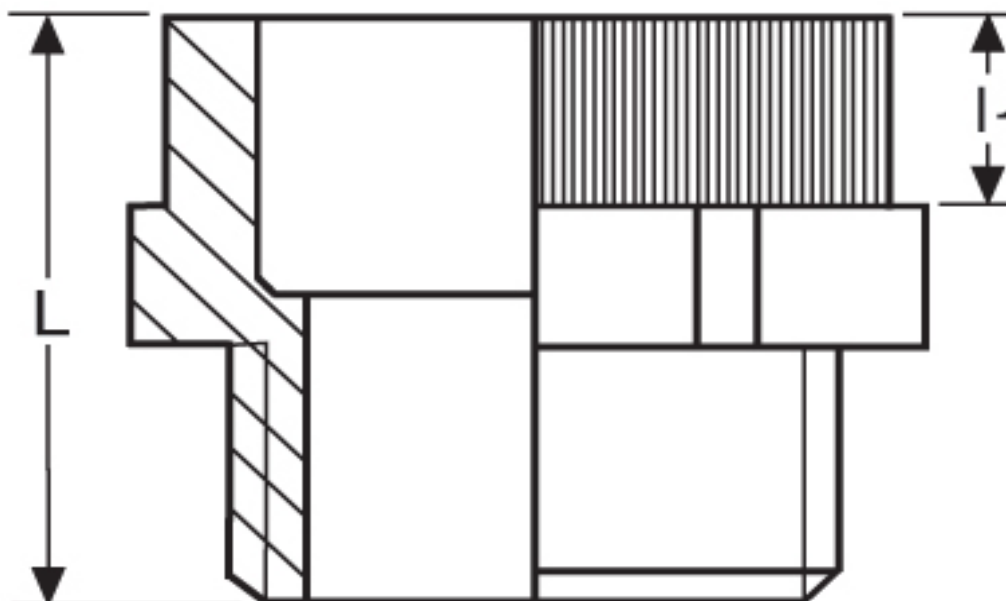

Erweiterung G 93

Katalogseite: 9.30

Art.Nr.	Farbe	Material	PG außen	M innen	
G 8931120	grau	Polyamid	11	20	100
	l1	l2			
in mm:	20,0	8,0	24,00		