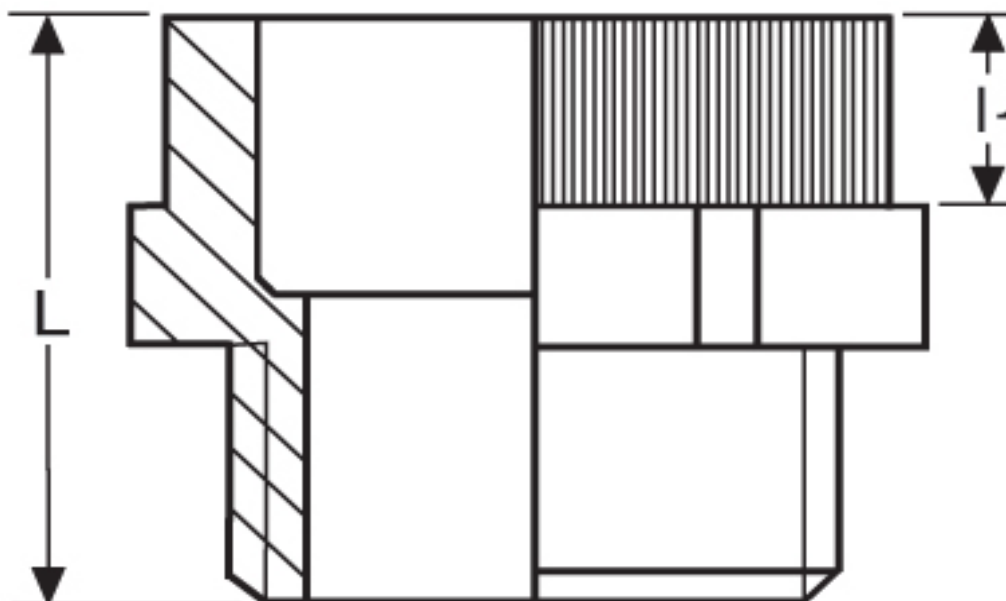

**Erweiterung G 93**

Katalogseite: 9.30

Art.Nr.	Farbe	Material	PG außen	M innen	
G 8931116	grau	Polyamid	11	16	100
	l1	l2			
in mm:	20,0	8,0	22,00		