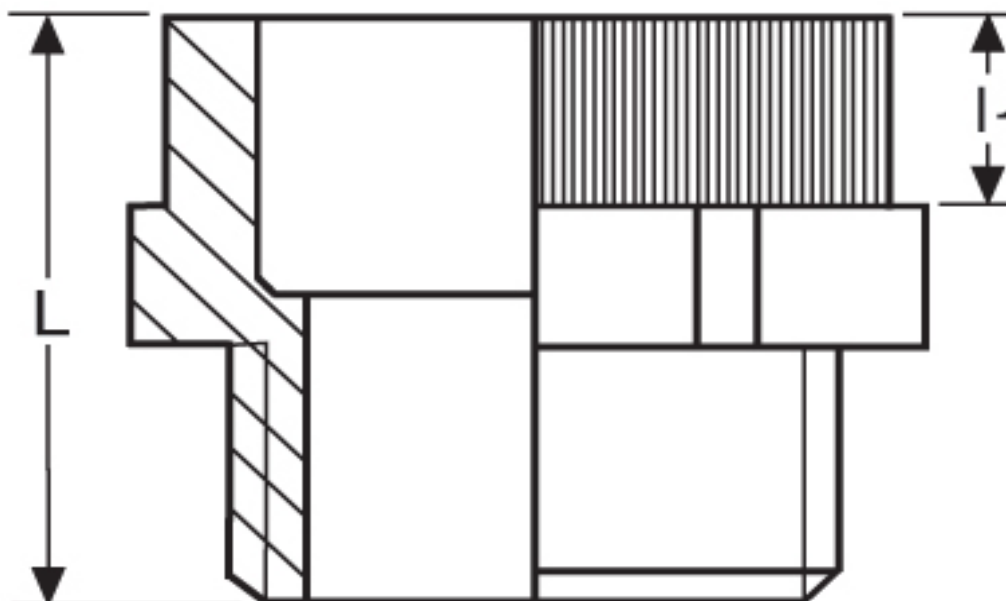

Erweiterung G 93

Katalogseite: 9.30

Art.Nr.	Farbe	Material	PG außen	M innen	
G 8930920	grau	Polyamid	9	20	100
	l1	l2			
in mm:	20,0	8,0	24,00		