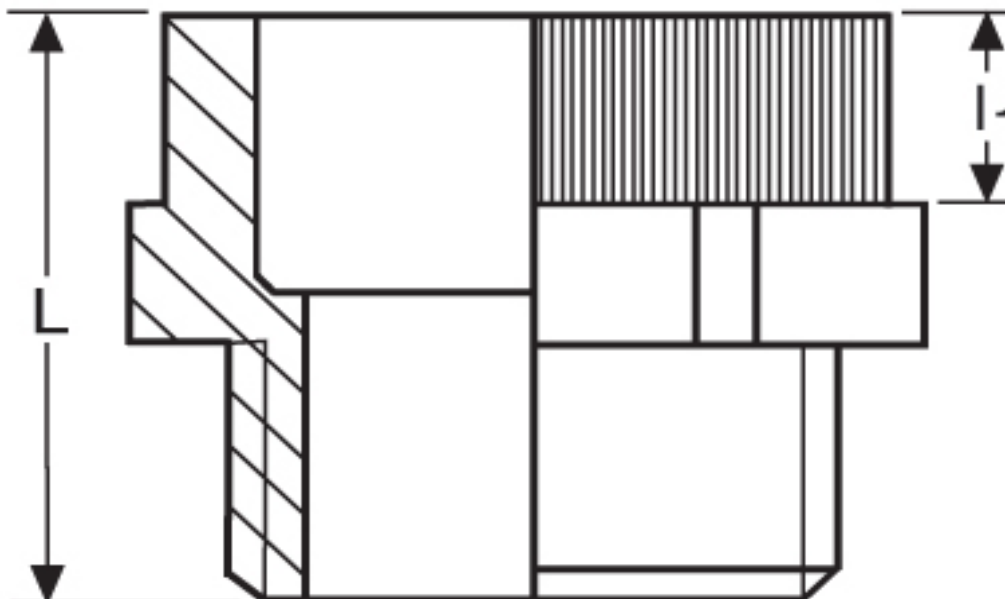

Erweiterung G 93

Katalogseite: 9.30

Art.Nr.	Farbe	Material	PG außen	M innen	
G 8930916	grau	Polyamid	9	16	100
	l1	l2			
in mm:	20,0	8,0	20,00		