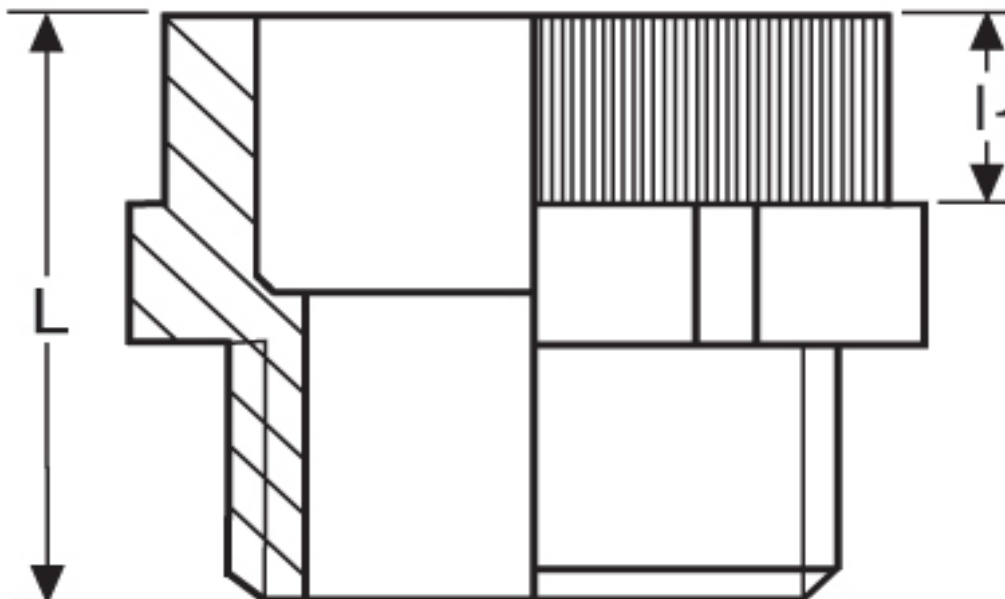

**Erweiterung G 93**

Katalogseite: 9.30

Art.Nr.	Farbe	Material	PG außen	M innen	
G 8930912	grau	Polyamid	9	12	100
	l1	l2			
in mm:	20,0	8,0	19,00		