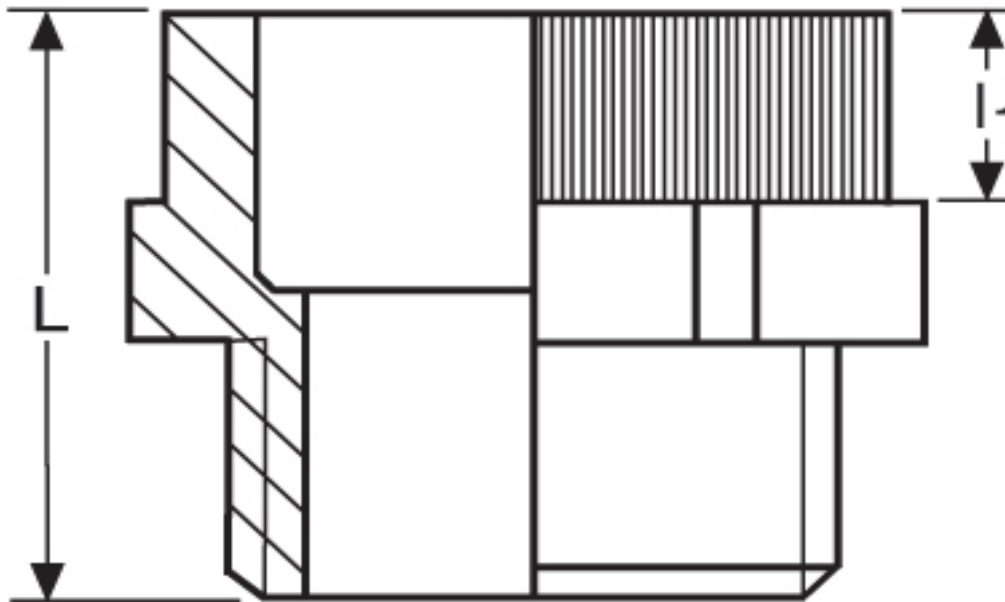

**Erweiterung G 93**

Katalogseite: 9.30

Art.Nr.	Farbe	Material	PG außen	M innen	
G 8930716	grau	Polyamid	7	16	100
	l1	l2			
in mm:	20,0	8,0	20,00		