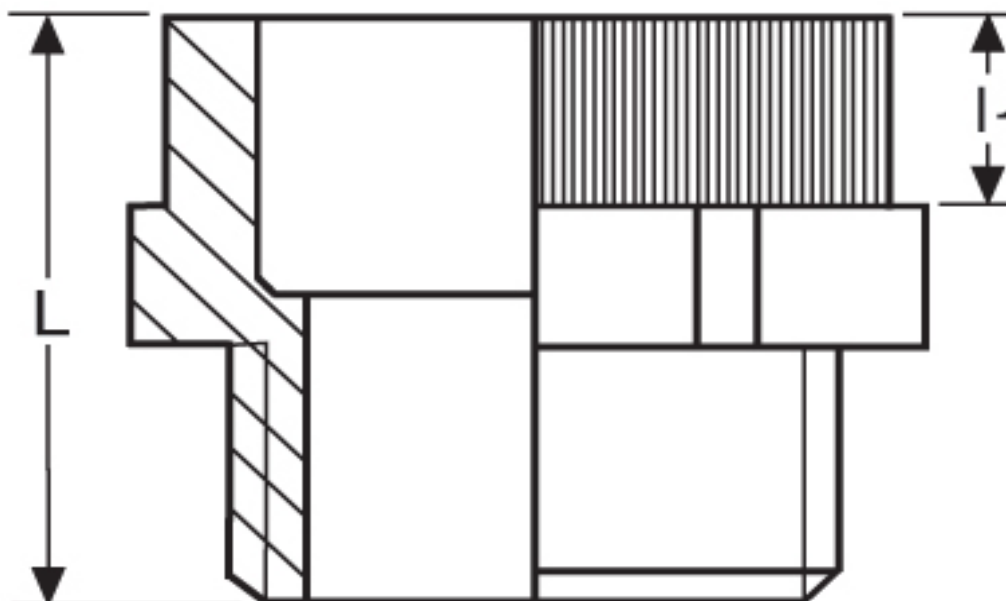

Erweiterung G 92

Katalogseite: 9.30

Art.Nr.	Farbe	Material	M außen	M innen	
G 8925063	grau	Polyamid	50	63	25
	l1	l2			
in mm:	32,0	14,0	68,00		