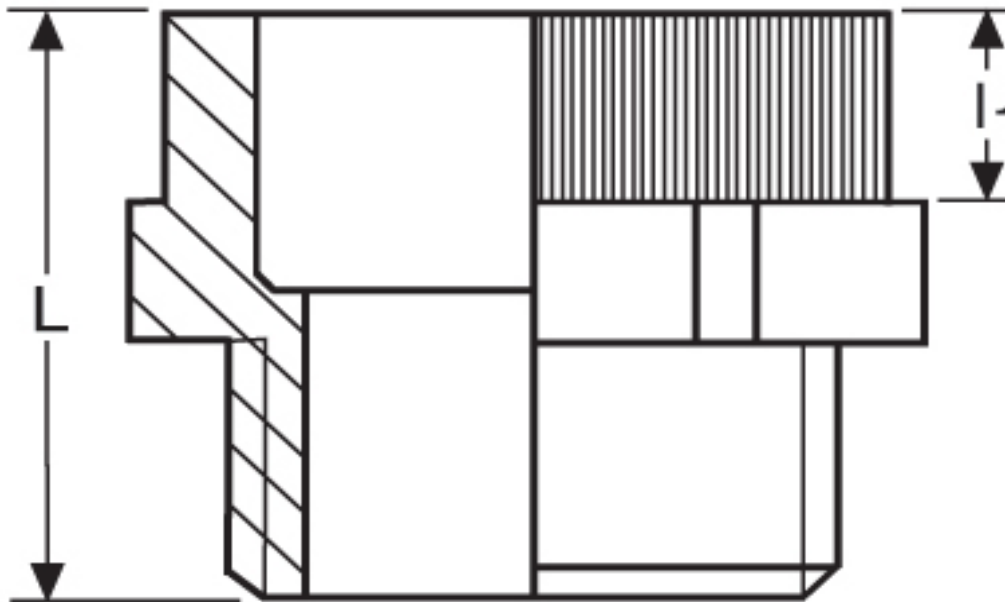

**Erweiterung G 92**

Katalogseite: 9.30

Art.Nr.	Farbe	Material	M außen	M innen	
G 8924050	grau	Polyamid	40	50	50
	l1	l2			
in mm:	30,0	12,0	55,00		